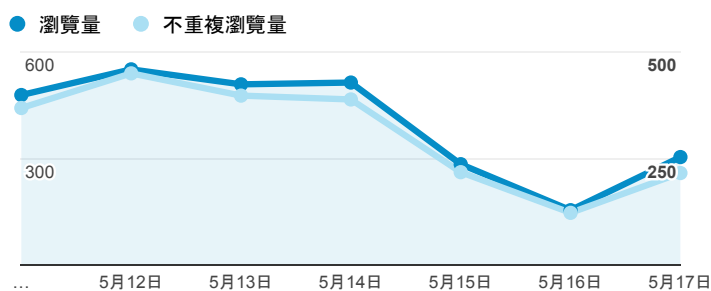

瀏覽量和不重複瀏覽量

造訪和新造訪率 (依 服務供應商 分組)

服務供應商	工作階段	瀏覽量
taipei taiwan	547	917
ministry of education computer center	327	671
tamkang university	163	266
tfn media co. ltd.	94	169
panchiao taipei hsien taiwan	68	90
taiwan mobile co. ltd.	68	85
reach and range inc.	47	81
mobile business group	42	100
chunghwa telecom data communication business group	31	46
google inc.	30	36

造訪和瀏覽量 (依 分享網址 分組)

分享網址	工作階段	瀏覽量
eportfolio.tku.edu.tw/	1,114	1,693
ep.tku.edu.tw/index_detail_share.aspx?id=537C19E76E8126BF	102	111
eportfolio.tku.edu.tw/index_detail.aspx?category=17&srv=3	60	108
ep.tku.edu.tw/index_detail_share.aspx?id=0857AE920B259F8E	50	56
eportfolio.tku.edu.tw/index_detail.aspx?category=10&srv=3	21	30
ep.tku.edu.tw/	15	53
eportfolio.tku.edu.tw/index_detail.aspx?category=8&srv=3	12	16
eportfolio.tku.edu.tw/tkustudentlink.aspx	9	12
ep.tku.edu.tw/index_detail.aspx?category=17&pg=2&srv=3	8	17
eportfolio.tku.edu.tw/index_service.aspx?srv=1	8	8

造訪和瀏覽量 (依 社交網路 分組)

社交網路	工作階段	瀏覽量
Facebook	9	33