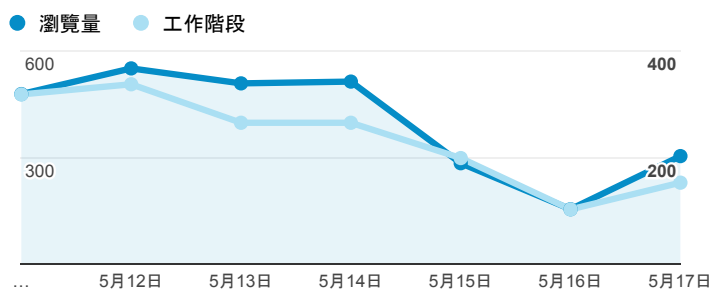

報表02_流量

2015年5月11日 - 2015年5月17日

所有工作階段
100.00%

瀏覽量和文件內容載入時間 (毫秒)

瀏覽量和造訪

瀏覽量和不重複瀏覽量

造訪和新造訪率 (依 服務供應商 分組)

服務供應商	工作階段	瀏覽量
taipei taiwan	547	917
ministry of education computer center	327	671
tamkang university	163	266
tfn media co. ltd.	94	169
panchiao taipei hsien taiwan	68	90
taiwan mobile co. ltd.	68	85
reach and range inc.	47	81
mobile business group	42	100
chunghwa telecom data communication business group	31	46
google inc.	30	36

造訪和瀏覽量 (依 分享網址 分組)

分享網址	工作階段	瀏覽量
eportfolio.tku.edu.tw/	1,114	1,693
ep.tku.edu.tw/index_detail_share.aspx?id=537C19E76E8126BF	102	111
eportfolio.tku.edu.tw/index_detail.aspx?category=17&srv=3	60	108
ep.tku.edu.tw/index_detail_share.aspx?id=0857AE920B259F8E	50	56
eportfolio.tku.edu.tw/index_detail.aspx?category=10&srv=3	21	30
ep.tku.edu.tw/	15	53
eportfolio.tku.edu.tw/index_detail.aspx?category=8&srv=3	12	16
eportfolio.tku.edu.tw/tkustudentlink.aspx	9	12
ep.tku.edu.tw/index_detail.aspx?category=17&pg=2&srv=3	8	17
eportfolio.tku.edu.tw/index_service.aspx?srv=1	8	8

造訪和瀏覽量 (依 社交網路 分組)

社交網路	工作階段	瀏覽量
Facebook	9	33