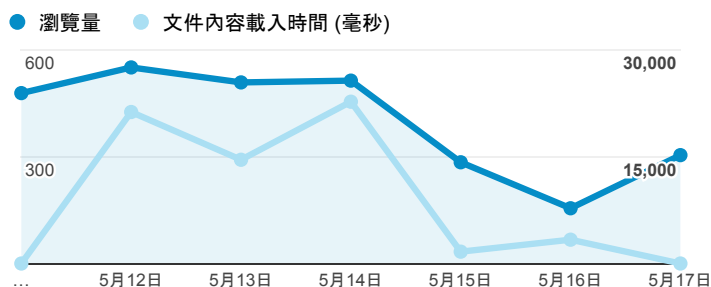

## 報表02\_流量

2015年5月11日 - 2015年5月17日

所有工作階段  
100.00%

### 瀏覽量和文件內容載入時間 (毫秒)

### 瀏覽量和造訪